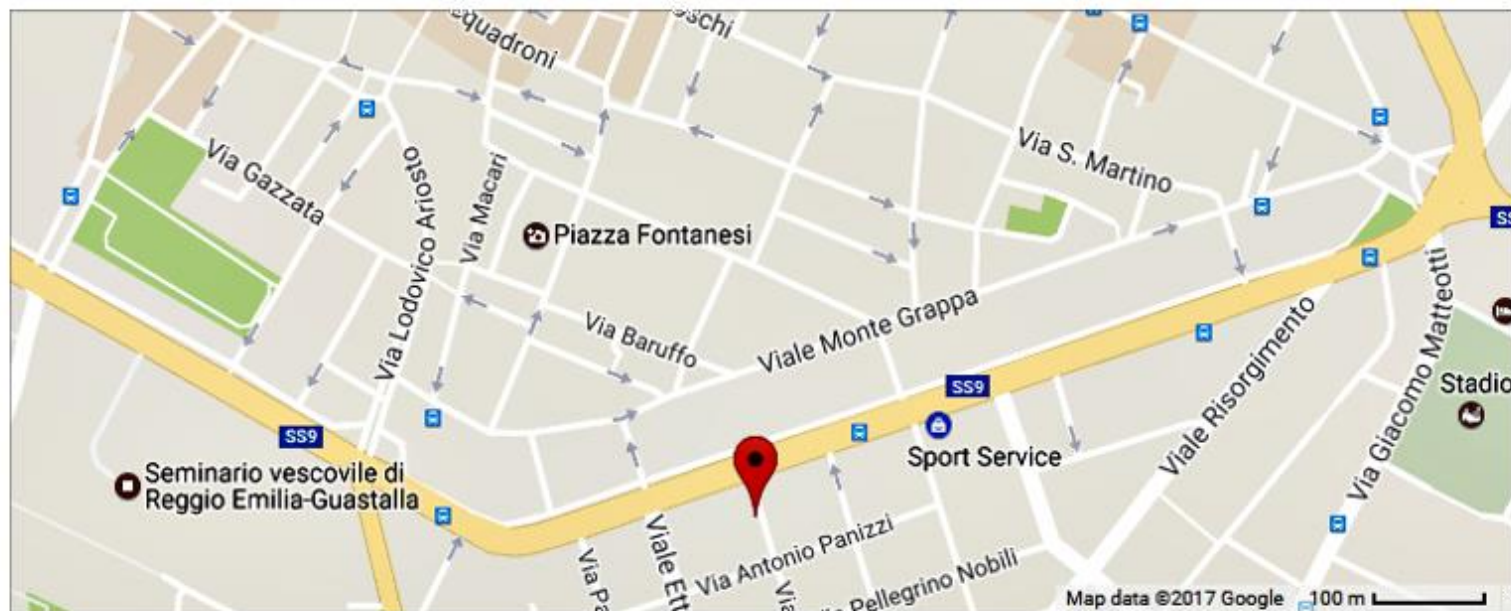

Contatti:

E-mail : reggioemilia.info@impacthub.net

Tel : +39 0522 1751690

Orari d'apertura : Lunedì - Venerdì 08:30 - 18:30

Vieni a trovarci :

Via Statuto 3 - Reggio Emilia, Italia

The Hub Reggio Emilia Società Cooperativa | P. Iva