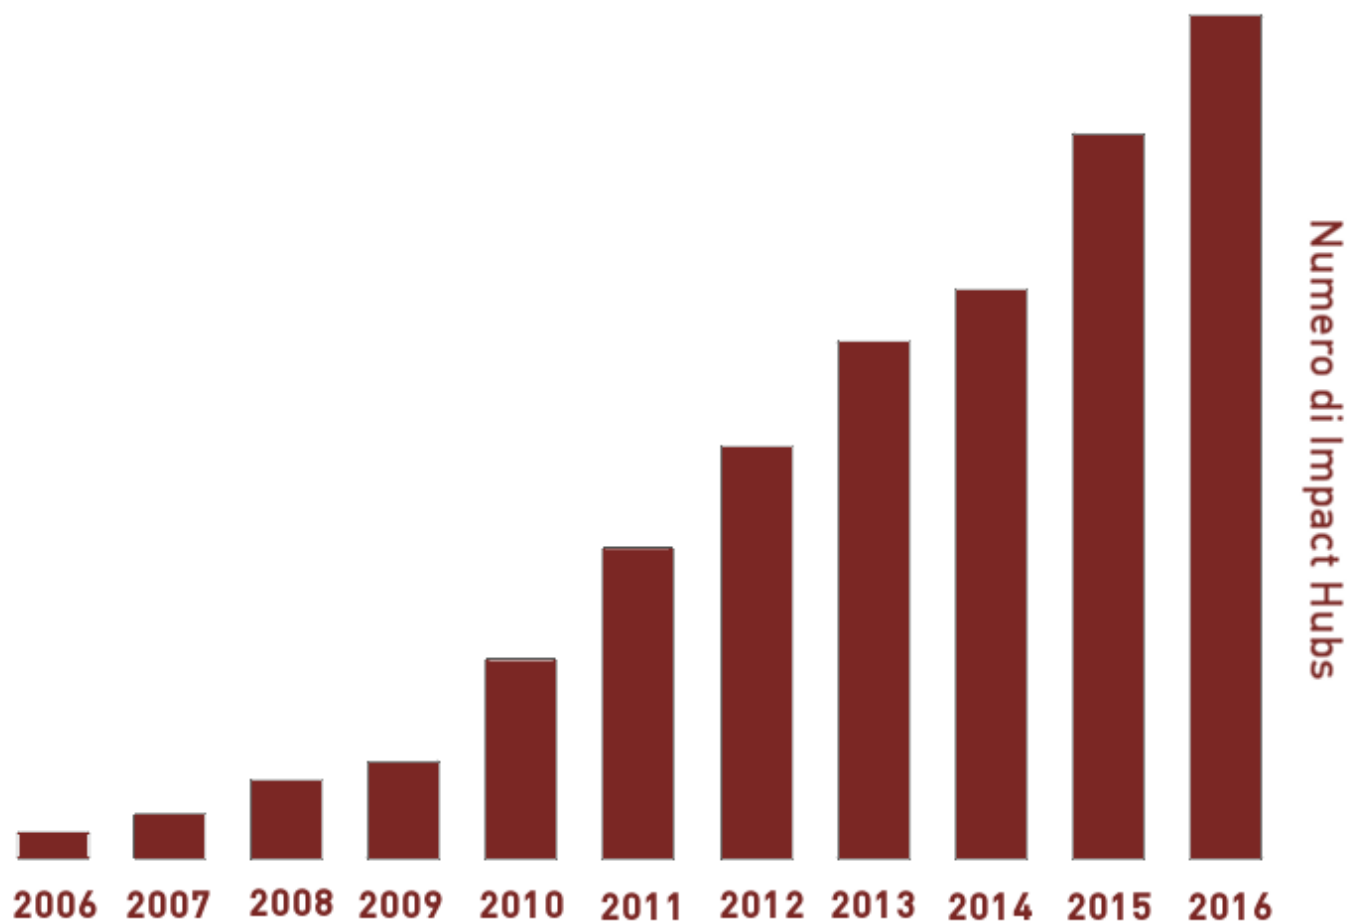

Crescita

negli ultimi 10 anni