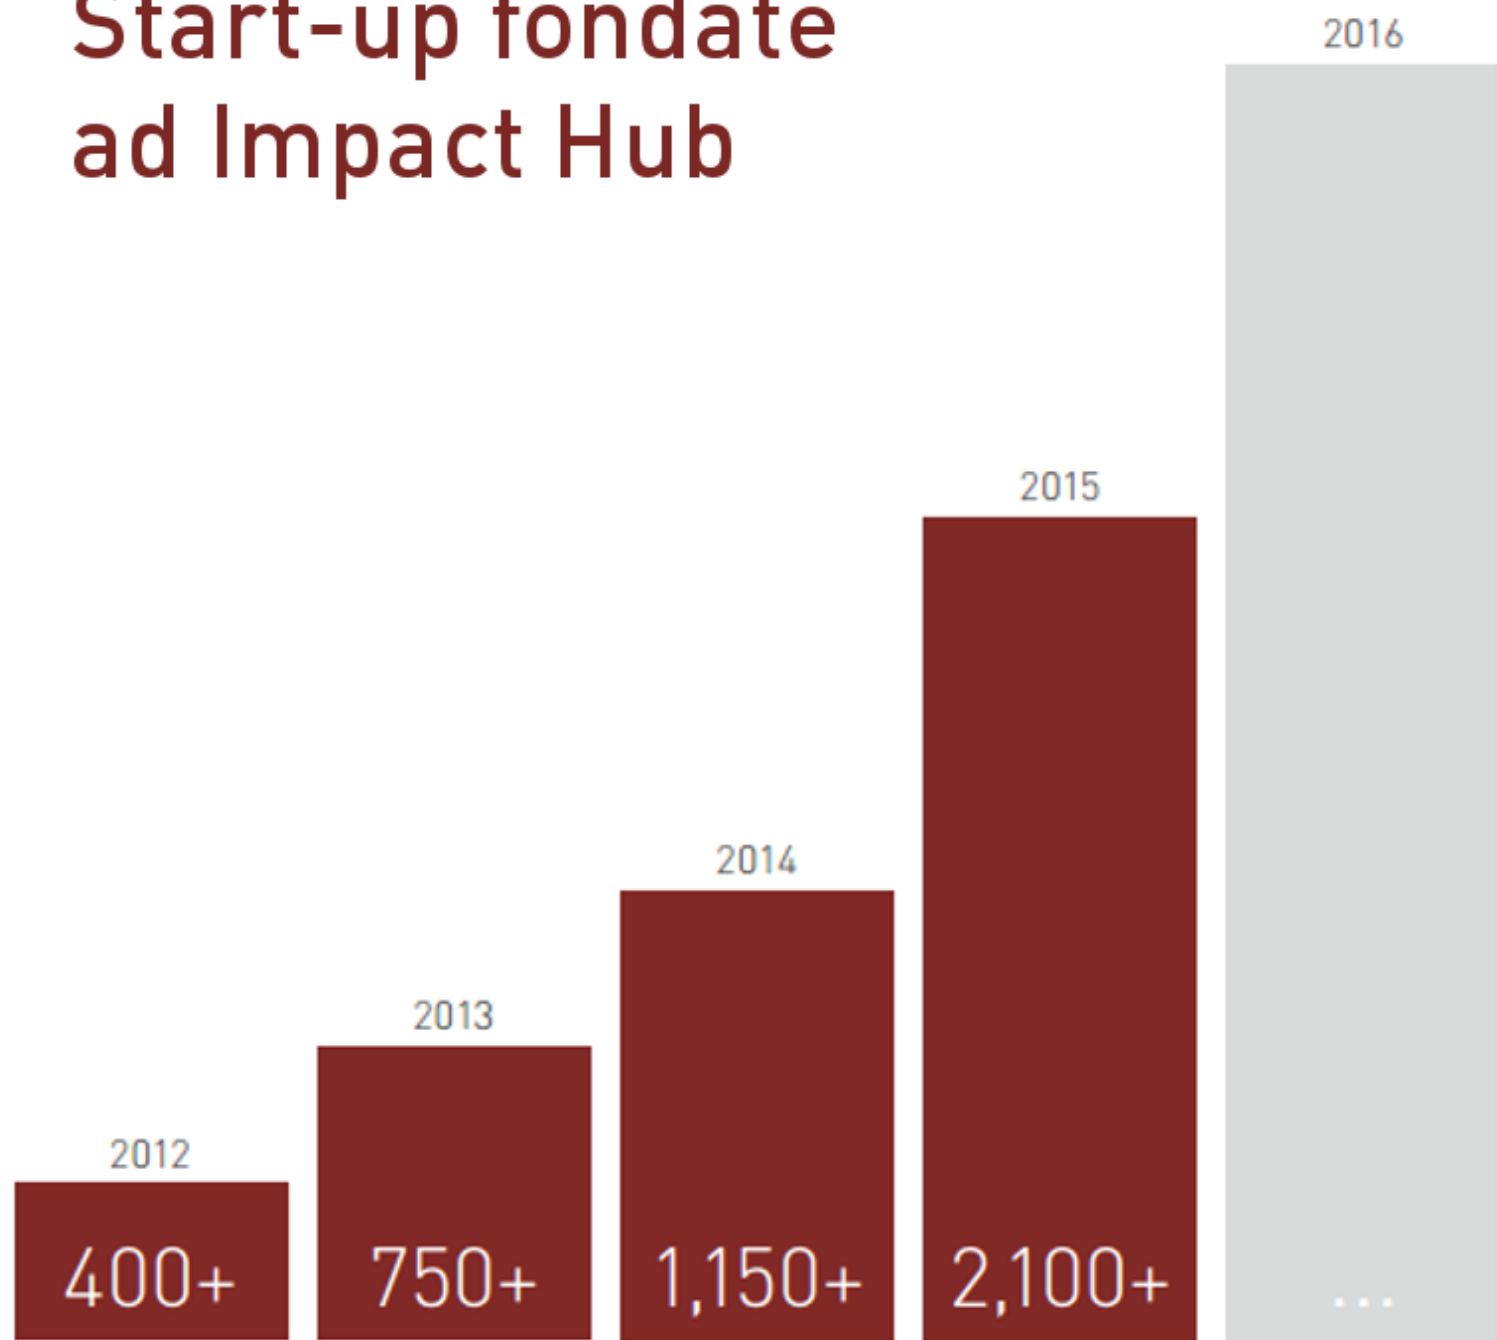

The logo for Impact Hub is centered on a dark red background. It consists of a white square border containing the words "IMPACT" and "HUB" stacked vertically. The text is rendered in a white, hand-drawn, sketchy font style.

**Quello che era iniziato con
la creazione di un luogo
unico, nel 2005, si è evoluto
in una COMMUNITY
GLOBALE, giunta fino a
Reggio Emilia nel 2015.**

**Oggi, come allora,
continua ad ispirare,
collegare ed a permettere
alle persone di tutto il mondo
di creare un impatto
sostenibile per la società.**

Crescita

negli ultimi 10 anni

Impact Hubs

Membri

Makers

Spazio in M²

Start-up fondate ad Impact Hub

Community

Hai il DNA da Hubber?

Vuoi fare parte della più grande community di innovatori sociali in Italia e nel mondo.

Vuoi realizzare idee imprenditoriali ad alto impatto sociale, ambientale o culturale.

Vuoi condividere la tua professionalità con gli altri membri della rete.