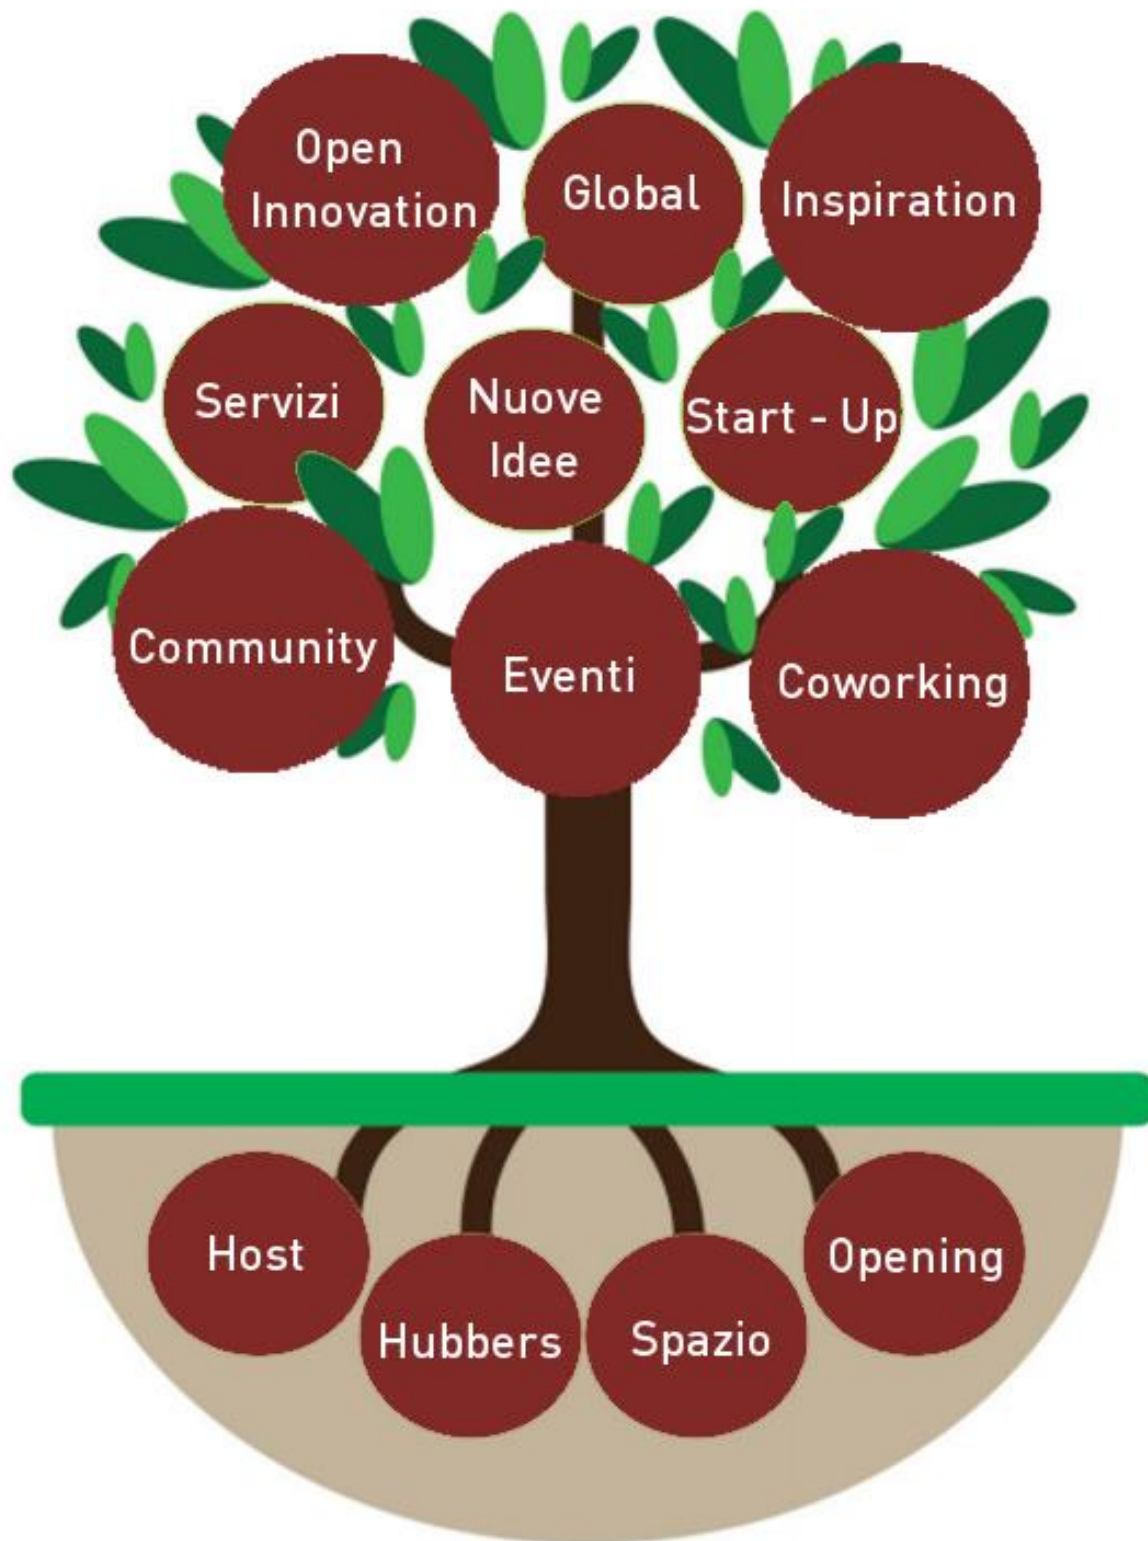

The logo for Impact Hub is centered on a dark red background. It consists of a white square border containing the words "IMPACT" and "HUB" stacked vertically. The text is rendered in a white, hand-drawn, sketchy font style.

**IMPACT
HUB**

Impact Hub è una rete internazionale di spazi e persone dove imprenditori, creativi e professionisti possono accedere a risorse, lasciarsi ispirare dal lavoro di altri, sviluppare idee innovative e potenziare relazioni utili, individuando nuove opportunità di mercato. I nostri membri sono imprenditori, investitori sociali, freelance, startupper, creativi, artisti, consulenti, innovatori e giovani professionisti.

Crescita

negli ultimi 10 anni

Impact Hubs

Membri

Makers

Spazio in M²

Start-up fondate ad Impact Hub

Community

Hai il DNA da Hubber?

Vuoi fare parte della più grande community di innovatori sociali in Italia e nel mondo.

Vuoi realizzare idee imprenditoriali ad alto impatto sociale, ambientale o culturale.

Vuoi condividere la tua professionalità con gli altri membri della rete.